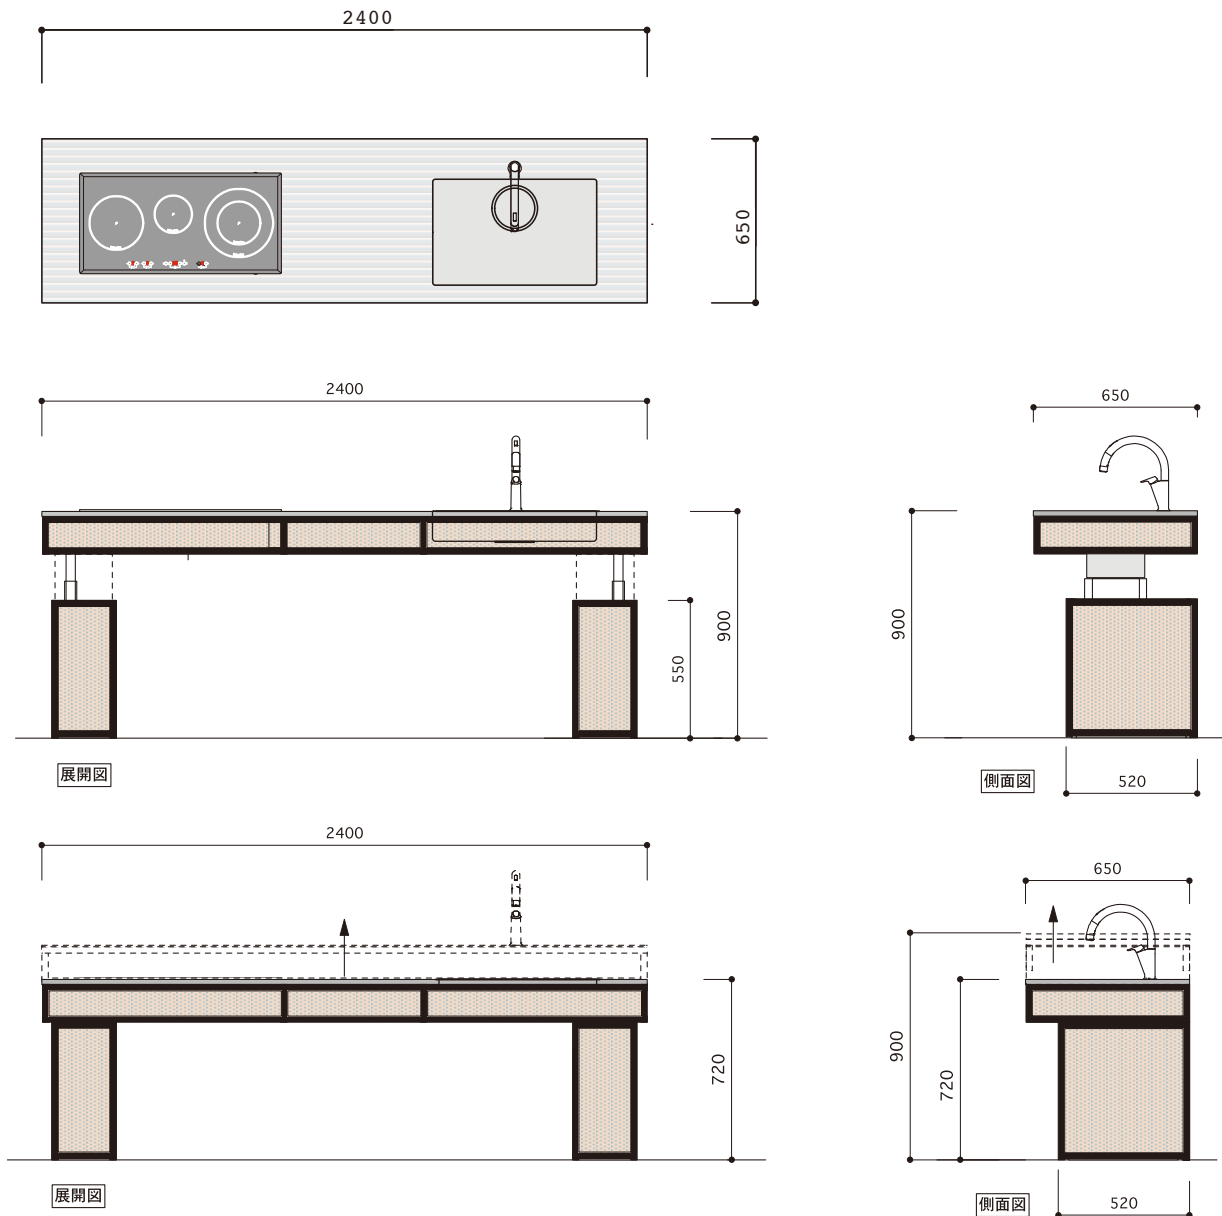

INTER TECH

高さが調整可能なデザインキッチン

電動昇降式キッチン

VESTA

ヴェスタ

ビードレス
ジョイントの
スタイリッシュな
スチールフレーム

車イスでも
使えるように
シンクの深さを
浅く設計

高さ720~900mm
まで昇降可能
3人分の高さを
メモリー

水栓は
タッチレス
吐水・止水は
センサーで

家族の一人一人に
あった使いやすい
高さで使用できる
ユニバーサルキッチン

フレーム本体は
ブラックと
ホワイト2色から
選べます

仕様

カウンター	ステンレス or 人工大理石 バイブレーション仕上げ
扉材	天然木・メラミン or ウレタン塗装
BOX	メラミンボード
引出	ブルム電動引出
フード	アリアフィーナ LUSL901 ステンレス or ブラック or ホワイト / リモコンAR1
クックトップ	Teka 3口IH IR831 W:800 ブラック
シンク	ステンレスシンク
水栓	LIXIL SFNA471Sタッチレス水栓